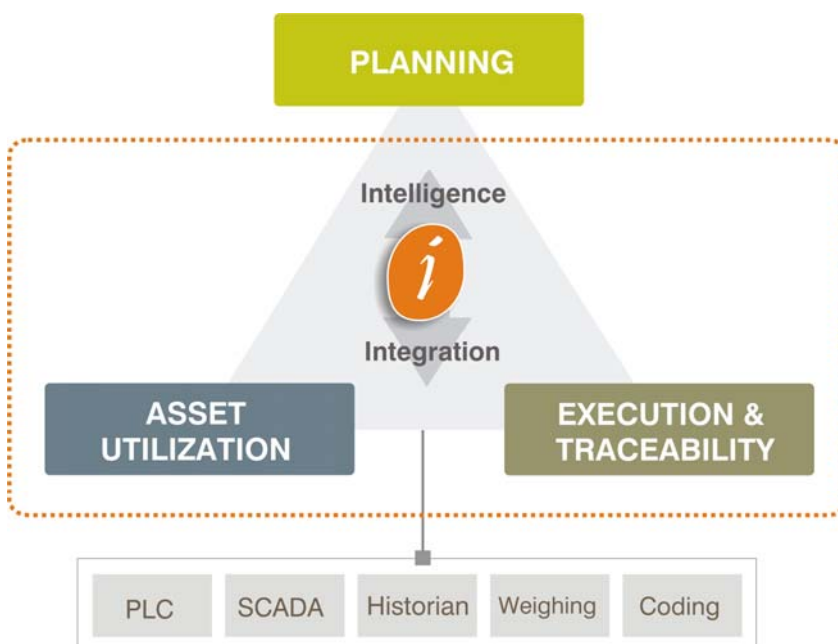

### Execution & Traceability

Εκτέλεση και παρακολούθηση των παραγωγικών διαδικασιών σε πραγματικό χρόνο, καθώς και διασφάλιση της ιχνηλασιμότητας των προϊόντων.

### Asset Utilization

Real-time μέτρηση του δείκτη OEE (Overall Equipment Effectiveness) για την βέλτιστη αξιοποίηση των πόρων και την αύξηση της παραγωγικότητας.

### Integration

Εναρμόνιση της ροής της πληροφορίας μεταξύ των μηχανογραφικών συστημάτων της επιχείρησης (ERP, WMS, κτλ) και των συστημάτων αυτοματισμού και ελέγχου (MES, SCADA, κτλ).

### Intelligence

Συλλογή και ανάλυση δεδομένων σε πραγματικό χρόνο από τα υπάρχοντα συστήματα της επιχείρησης και εμφάνισή τους ανάλογα με τις ανάγκες της κάθε θέσης.

.....  
*Επίπεδο σχεδίασης και προγραμματισμού*  
.....