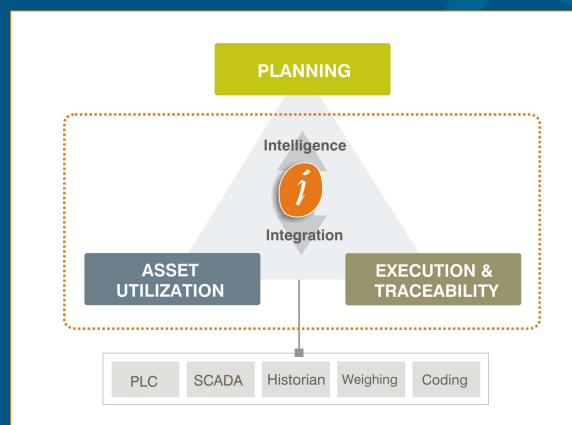

Planned orders
Production orders
BOM
Inventory levels
Master recipes
Resources info
Material costs
....

ERP, SCM

MES

PLC, SCADA, HISTORIAN...

Production results
Material consumptions
Quality notifications
Traceability data
Work orders
Maintenance data
....

INTELLIGENCE

ΕΦΑΡΜΟΓΕΣ

Ιχνηλασιμότητα προϊόντων
 Συλλογή δεδομένων
 Προγρ/μός παραγωγής
 Διαχείριση αποστολών
 Διαχείριση ποιότητας
 Διαχείριση διαδικασιών

EXECUTION

Διαχείριση παραγωγικών πόρων
 Διαχείριση ανθρ. δυναμικού
 Διαχείριση συντήρησης

Θεοδώρου Αυτοματισμοί ΑΒΕΤΕ

210 6690900

www.theodorou.gr

Η ΣΟΥΙΤΑ ΛΥΣΕΩΝ ΤΟΥ iFACTORY

Execution & Traceability: Εκτέλεση και παρακολούθηση των παραγωγικών διαδικασιών, καθώς και διασφάλιση της ιχνηλασιμότητας.